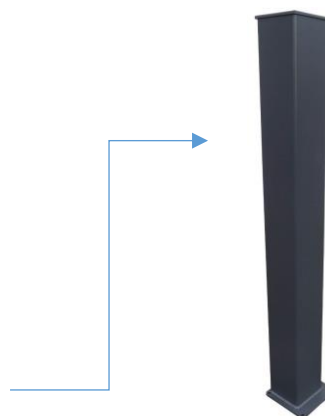

Hauteur : 1,80m/1,85m
 couleur standard : thermolaqué gris 7024
 section montants : 40x40mm
 section traverses : 40x30, 30x20 et 40x20mm
 section barreaux : 17x17mm

*Motorisable (bras articulé sur traverse intermédiaire)**avec cornières de renfort*

PRODUITS COMPLÉMENTAIRES (en option) :

Pilier aluminium gris pour portail ou portillon

Poteau à sceller et à bétonner :

tube alu 2350x100x100mm à sceller + chapeau **96,40 €** l'unité
(pour ouverture manuelle uniquement)

Poteau à sceller ou sur platine (épaisseur 4mm):

tube alu 2350x150x150mm à sceller + chapeau **195,00 €** l'unité

tube alu 1950x150x150mm sur platine + chapeau **249,00 €** l'unité

Option de décoration

Palmette **45,00 €** (l'unité)