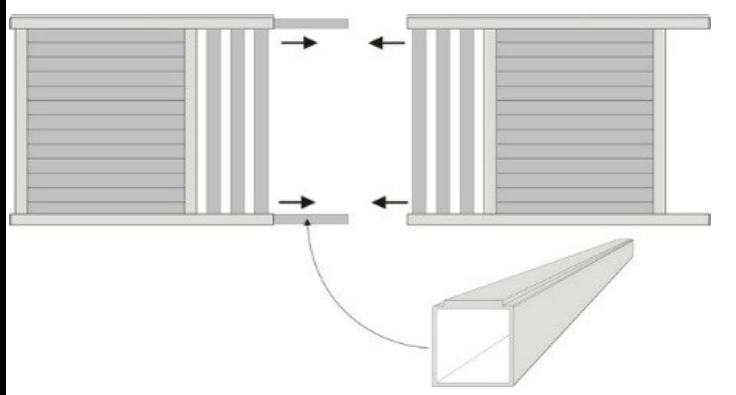

PORTAIL ALUMINIUM COULISSANT

REF: SL09

HAUTEUR : 1,25M (sur roulettes)

(hauteur minimum des piliers sous chapeau: 1,32m)

Portillon assorti :

ACCESSOIRES FOURNIS :

gache
carénée
en option

COULEUR :

THERMOLAQUÉ EN GRIS (RAL 7024)
ou BLANC (RAL 9010)

PORTAIL MOTORISABLE

traverse basse prépercée pour recevoir la crémaillère
(Prestation offerte uniquement avec la commande du moteur)

LIVRÉ EN 2 PARTIES :

DISPONIBLE EN GRIS (RAL 7024) ou BLANC (RAL 9010)

SL09

Largeur (montant à montant)

portillon 1m	339,00 €
<i>largeur entre piliers préconisée: 1,04m</i>	
3,08m (longueur hors tout 3,38m)	819,00 €
3,58m (longueur hors tout 3,88m)	919,00 €
4,08m (longueur hors tout 4,38m)	1 129,00 €