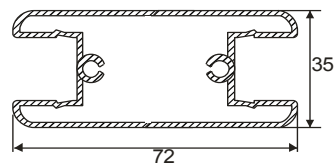

PORTAIL ALUMINIUM COULISSANT

REF: SL09

HAUTEUR : 1,25M (sur roulettes)

(hauteur minimum des piliers sous chapeau: 1,32m)

Portillon assorti :

ACCESSOIRES FOURNIS :

gache
carénée
en option

COULEUR :

THERMOLAQUÉ EN GRIS (RAL 7024)
ou BLANC (RAL 9010)

PORTAIL MOTORISABLE

traverse basse prépercée pour recevoir la crémaillère
(Prestation offerte uniquement avec la commande du moteur)

LIVRÉ EN 2 PARTIES :

DISPONIBLE EN GRIS (RAL 7024) ou BLANC (RAL 9010)

SL09

Largeur (montant à montant)

portillon 1m	339,00 €
<i>largeur entre piliers préconisée: 1,04m</i>	
3,08m (longueur hors tout 3,38m)	819,00 €
3,58m (longueur hors tout 3,88m)	919,00 €
4,08m (longueur hors tout 4,38m)	1 129,00 €