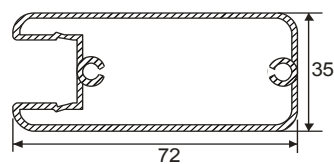

PORTAIL ALUMINIUM COULISSANT

REF: SL09

HAUTEUR : 1,25M (sur roulettes)

(hauteur minimum des piliers sous chapeau: 1,32m)

Portillon assorti :

ACCESSOIRES FOURNIS :

gache
carénée
en option

COULEUR :

THERMOLAQUÉ EN GRIS (RAL 7024)
ou BLANC (RAL 9010)

PORTAIL MOTORISABLE

traverse basse prépercée pour recevoir la crémaillère
(Prestation offerte uniquement avec la commande du moteur)

LIVRÉ EN 2 PARTIES :

DISPONIBLE EN GRIS (RAL 7024) ou BLANC (RAL 9010)

SL09

Largeur (montant à montant)

portillon 1m	339,00 €
<i>largeur entre piliers préconisée: 1,04m</i>	
3,08m (longueur hors tout 3,38m)	819,00 €
3,58m (longueur hors tout 3,88m)	919,00 €
4,08m (longueur hors tout 4,38m)	1 129,00 €