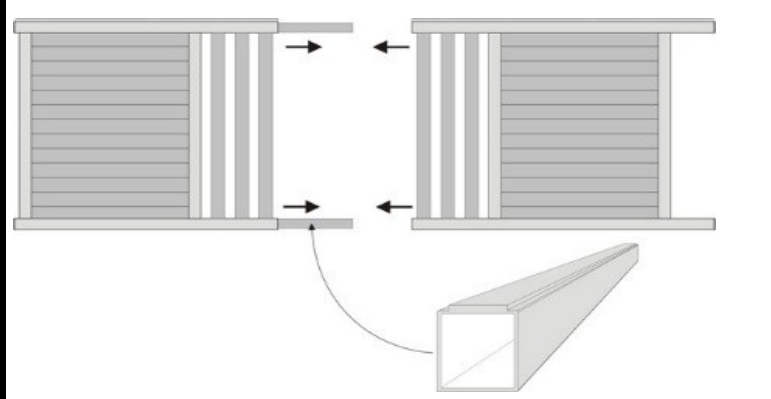

PORTAIL ALUMINIUM COULISSANT

REF: SL07

HAUTEUR : 1,40M (sur roulettes)

(hauteur minimum des piliers sous chapeau: 1,47m)

gache
carénée
en option

ACCESSOIRES FOURNIS :

COULEUR :

THERMOLAQUÉ EN GRIS (RAL 7024)

ou ROUGE (RAL 3004)

ou BLANC (RAL 9010)

PORTAIL MOTORISABLE

traverse basse préperçée pour recevoir la crémaillère

(Prestation offerte uniquement avec la commande du moteur)

LIVRÉ EN 2 PARTIES :

SL07 avec partie centrale ajourée

Largeur (montant à montant)

Portillon plein ou semi ajouré 1m	379,00 €
3,08m	899,00 €
3,58m	1 019,00 €
4,08m	1 229,00 €

SL07 partie centrale modifiée

lames biseautées (léger jour) ou lames pleines

Largeur (montant à montant)