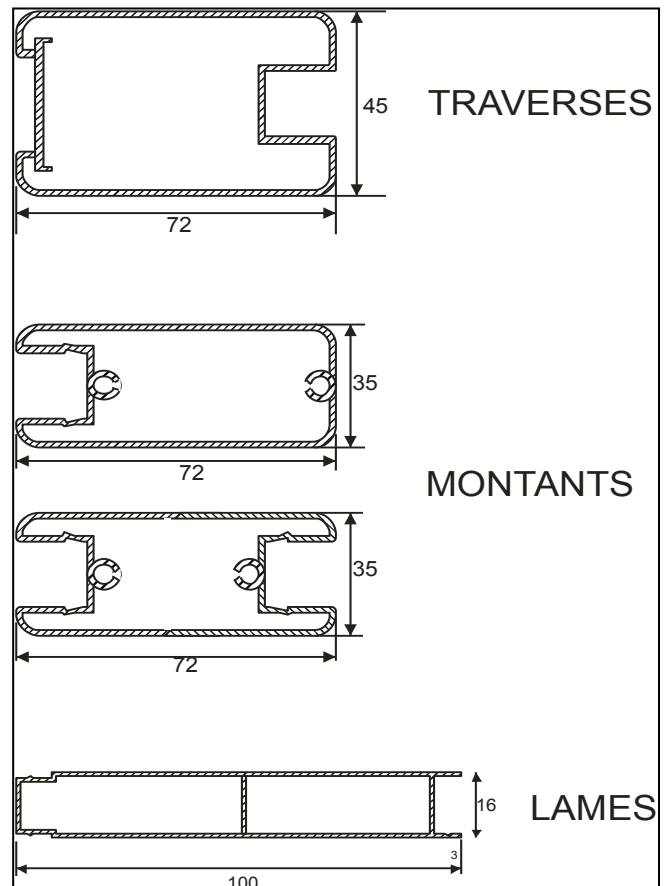

PORTAIL ALUMINIUM COULISSANT

REF: SL07

HAUTEUR : 1,40M (sur roulettes)

(hauteur minimum des piliers sous chapeau: 1,47m)

gache
carénée
en option

ACCESSOIRES FOURNIS :

COULEUR :

THERMOLAQUÉ EN GRIS (RAL 7024)

ou ROUGE (RAL 3004)

ou BLANC (RAL 9010)

PORTAIL MOTORISABLE

traverse basse préperçée pour recevoir la crémaillère

(Prestation offerte uniquement avec la commande du moteur)

LIVRÉ EN 2 PARTIES :

SL07 avec partie centrale ajourée

Largeur (montant à montant)

Portillon plein ou semi ajouré 1m	379,00 €
3,08m	899,00 €
3,58m	1 019,00 €
4,08m	1 229,00 €

SL07 partie centrale modifiée

lames biseautées (léger jour) ou lames pleines

Largeur (montant à montant)