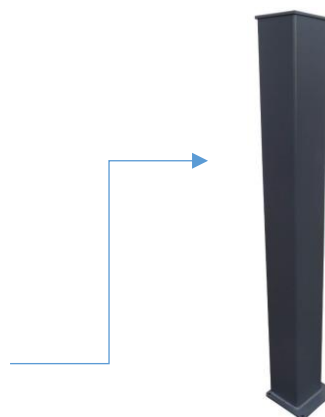

<p>poteau sur platine</p>	travée 1,50m (hauteur: 79cm)	119,00 €
	Poteau 80x6x6cm :	39,00 €

QUINCAILLERIE (fournie) :

CARACTERISTIQUES :

Hauteur : 1,30m
 couleur standard : thermolaqué gris 7024
 section montants : 40x40mm
 section traverses : 40x30, 30x20 et 40x20mm
 section barreaux : 17x17mm

Motorisable (bras articulé sur traverse intermédiaire)

PRODUITS COMPLÉMENTAIRES (en option) :

Pilier aluminium gris à sceller et à bétonner portail ou portillon (pour ouverture manuelle uniquement)

tube alu 1900x100x100mm à sceller + chapeau **77,90 €** l'unité
(pour ouverture manuelle uniquement)

tube alu 1900x150x150mm à sceller + chapeau **178,20 €** l'unité

tube alu 1450x150x150mm sur platine + chapeau **219,00 €** l'unité

Option de décoration

Palmette **45,00 €** (l'unité)

Arrêteur automatique