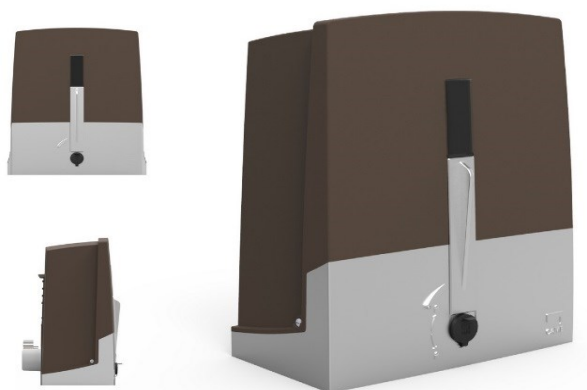

"Brown Line" kit UOPS2000 24V

motorisation pour portail coulissant

ELEMENTS FOURNIS AVEC LA MOTORISATION

549€TTC

1 motoréducteur 24V
1 coffret électronique intégré

goujons d'ancrage fournis pour faciliter la pose

Robustesse et facilité d'utilisation
facile à débrayer (*depuis l'intérieur*)
(le débrayage se verrouille avec une clef)
Ouverture passage piéton.

Crémaillères en longueurs d'1m
armée d'une tige métallique
à visser directement dans le portail
(*traverse pré percée et fixations fournies*)